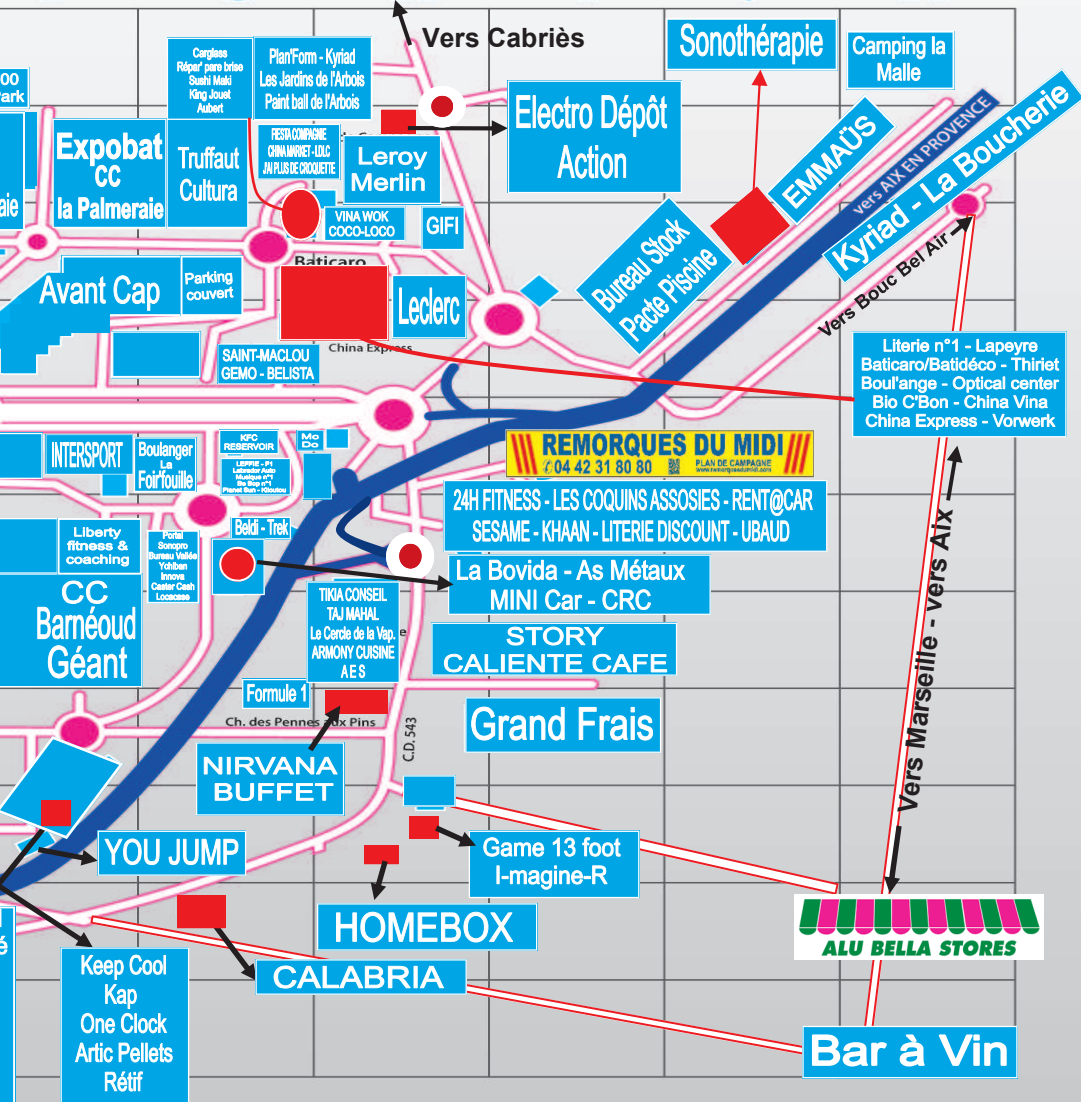

ZONE 2 A PARTIR DE 35 €

13016 - LES PENNES MIRABEAU - VITROLLES - BOUC-BEL-AIR, CABRIES/CALAS, SIMIANE-COLLONGUE

ZONE 3 UNIQUEMENT LE SOIR A PARTIR DE 55 €

GARDANNE - MARIGNANE - AIX LA DURANNE - LUYNES - LES MILLES

SOMMAIRE

PLAN	4/5	Aménagement Extérieur & Fleuristes	16
Venir à Plan de Campagne	6	Piscines	16
N° d'Urgence	6	Jouets & Cadeaux	17
Alimentations	7	Loisirs & Divertissement	17
Artisans de l'Habitat by My Expobat	7	Maroquineries/Bagageries	17
Animaux & Accessoires	8	Opticiens	17
Associations	8	Restaurations Rapides	18
Banques	8	Santés/Bien-Être/Pharmacie	18
Bazars	8	Services	18
Bijouteries/Horlogeries	8	Sports Magasins	18
Boulangeries/Pâtisseries	9	Salles de sport	18
Brasseries-Restaurants & Bio	9	Tabac, Loto, Presses	19
Restaurant à thèmes-Hôtels-Clubs-	10	Téléphonies	19
Discothèque-Salle de Réceptions		Tous pour Autos/Motos	19
Bricolages	15	Tous pour la Maison & Divers	19/21
Bureautiques & Papeteries	15	Vêtements Enfants - Puéricultures	21
Coiffures/Beautés/Esthétiques	16	Vêtements Femmes	22
Chaussures	16	Vêtements Hommes	22
Informatiques	16	Voyages	22
Infos Plan	12		

04 42 02 96 65

Du mardi au samedi de 9h30 à 19h
 Le dimanche de 10h à 19h

www.baticaro.fr - www.batideco-plandecampagne.fr

GUIDE-MOI 13

PLAN DE CAMPAGNE

F G H I J K

Comment venir à Plan de Campagne

Autoroute A51 Aix/Marseille
Sortie Plan de Campagne
Autoroute A7 Marseille/Lyon
Sortie Les Pennes Mirabeau