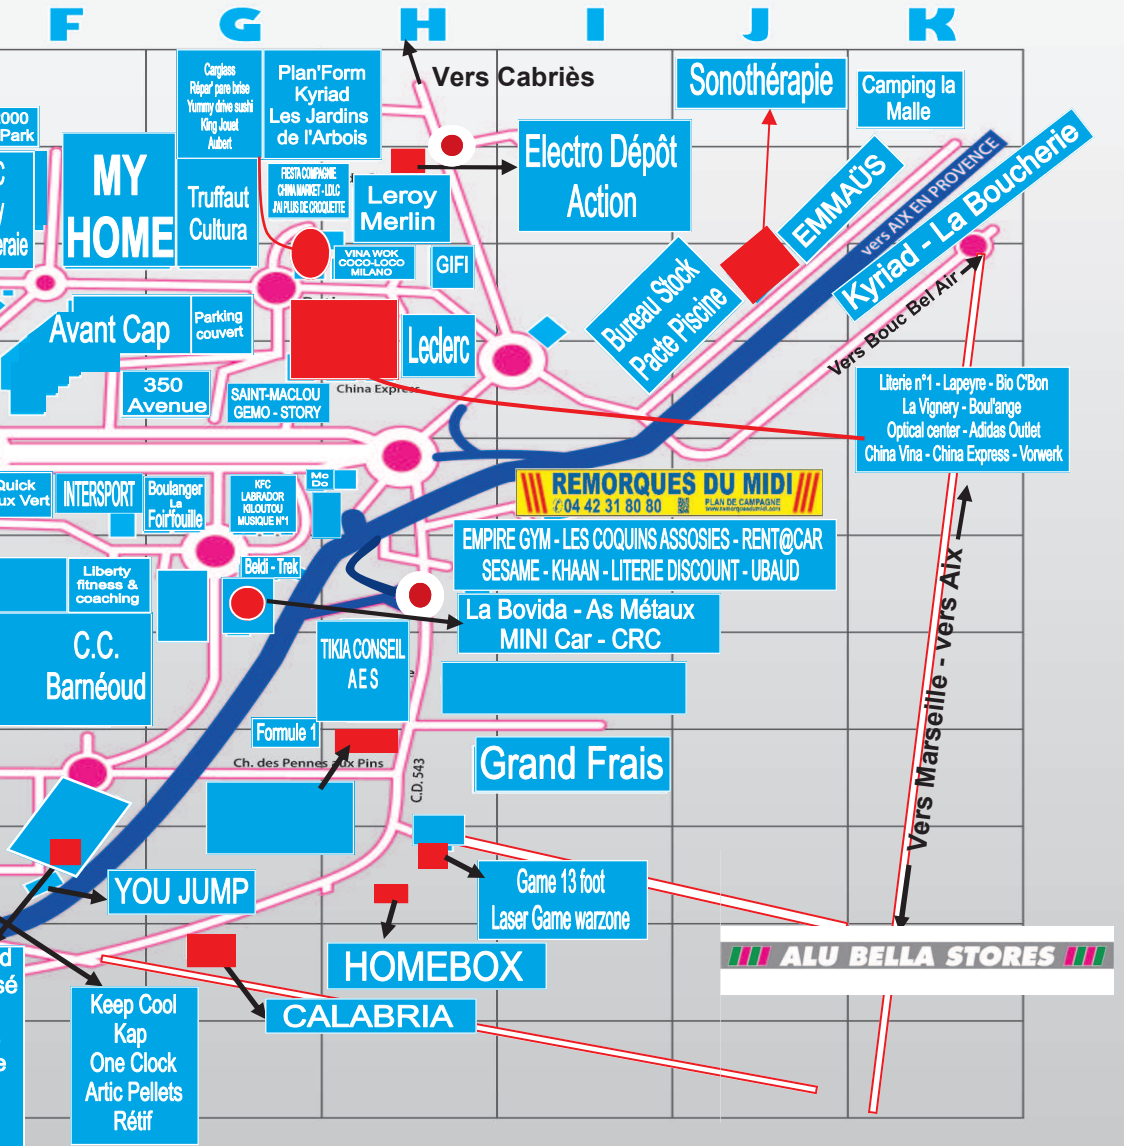

D6 av de Plan de Campagne

04 42 02 10 71

Du mardi au dimanche de 10h à 12h et 14h à 19h

www.eurocaro13.fr

D6 plan de campagne et
271, av. Jean Monnet 13170 les Pennes Mirabeau

Plan
C4

GUIDE-MOI 13

PLAN DE CAMPAGNE