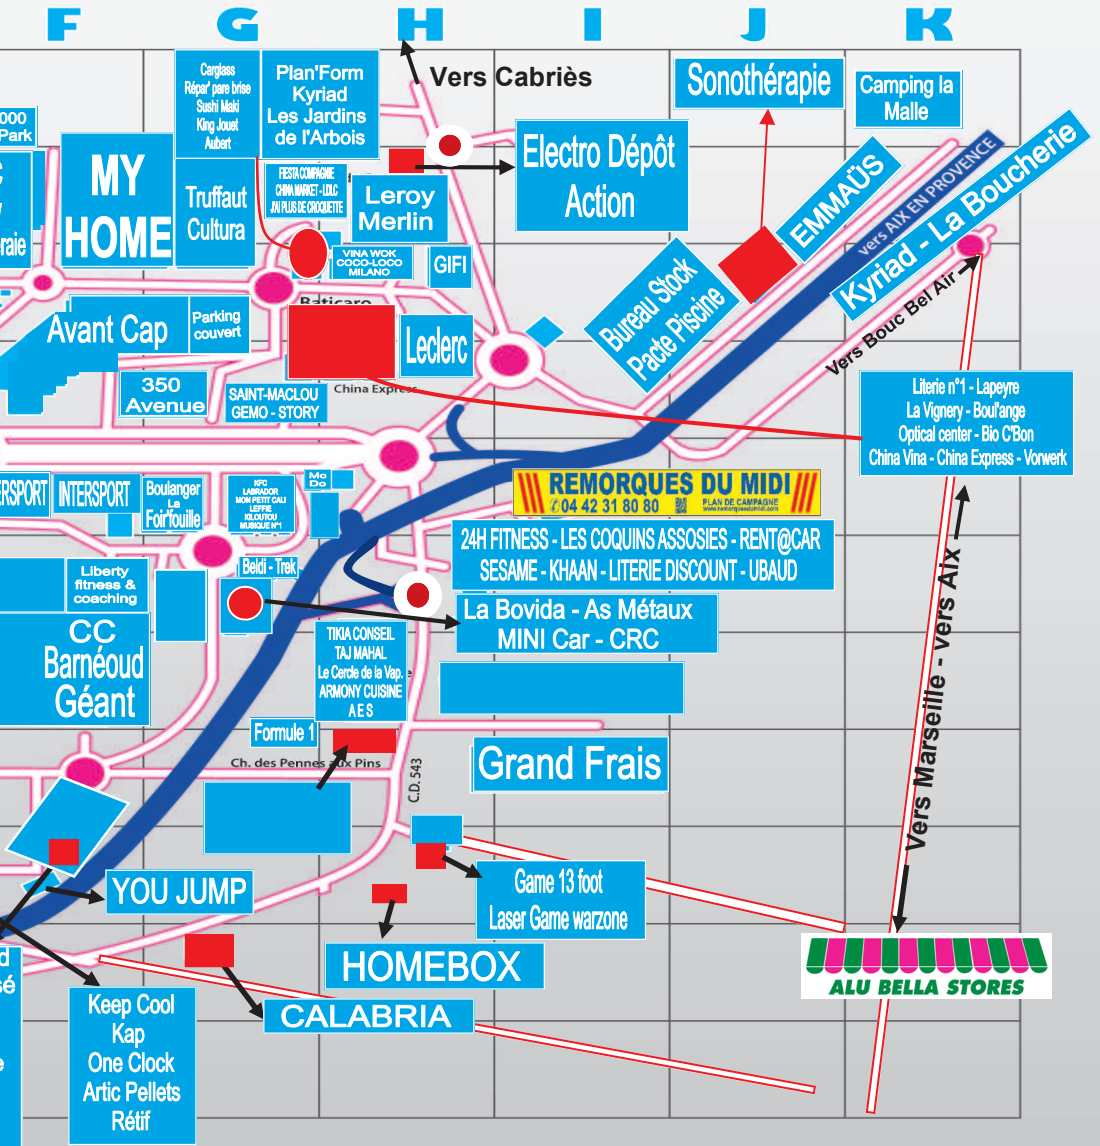

ZONE 1 A PARTIR DE 20€

SEPTÈMES LES VALLONS/13015/LPM

ZONE 2 A PARTIR DE 35€

LEON/13014/VITROLLES/13480

Plan
D11

DU LUNDI AU DIMANCHE
DE 11H A 14H ET 18H A 22H
FERME LE SAMEDI ET DIMANCHE MIDI

Uber
Eats

deliveroo

SOMMAIRE

PLAN	4/5	Autres Communes	14
Venir à Plan de Campagne	6	Coiffures/Beautés/Esthétiques	16
N° d'Urgence	6	Chaussures	16
Alimentations	7	Jardinerie - Piscines	16
Artisans de l'Habitat by My Expobat	7	Jouets & Cadeaux	17
Animaux & Accessoires	8	Loisirs & Divertissement	17
Associations	8	Maroquinerie/Bagageries	17
Banques	8	Opticiens	17
Bazars	8	Restaurations Rapides	18
Bijouteries/Horlogeries	8	Santés/Bien-Être/Pharmacie	18
Boulangeries/Pâtisseries	9	Services	18
Brasseries-Restaurants & Bio	9	Sports Magasins	18
Restaurant à thèmes-Hôtels-	10	Salles de sport	18
Discothèque-Salle de Réceptions	10	Tabac, Loto, Presses	19
Bricolages	10	Téléphonies	19
Bureautiques & Papeteries	10	Tous pour Autos/Motos	19
Informatiques	10	Tous pour la Maison & Divers	19/21
Aménagement Extérieur & Fleuristes	10	Vêtements Enfants - Puéricultures	21
Infos Plan	12	Vêtements Femmes	22
Les Pennes Mirabeau	13	Vêtements Hommes	22
	16	Voyages	22

D6 av de Plan de Campagne

04 42 02 10 71

Du mardi au dimanche de 10h à 12h et 14h à 19h

www.eurocaro13.fr
D6 plan de campagne et
271, av. Jean Monnet 13170 les Pennes Mirabeau

Plan
C4

Comment venir à Plan de Campagne

A Avant Cap, de nouvelles enseigne sont présentes

Sur l'avenue principale, SORARA spécialiste de l'aménagement extérieur vous attend à côté de La maison convertible

Les Dandy's coiffeur & barbier vous attend face au restaurant Léon Fish rue Albert Manoukian