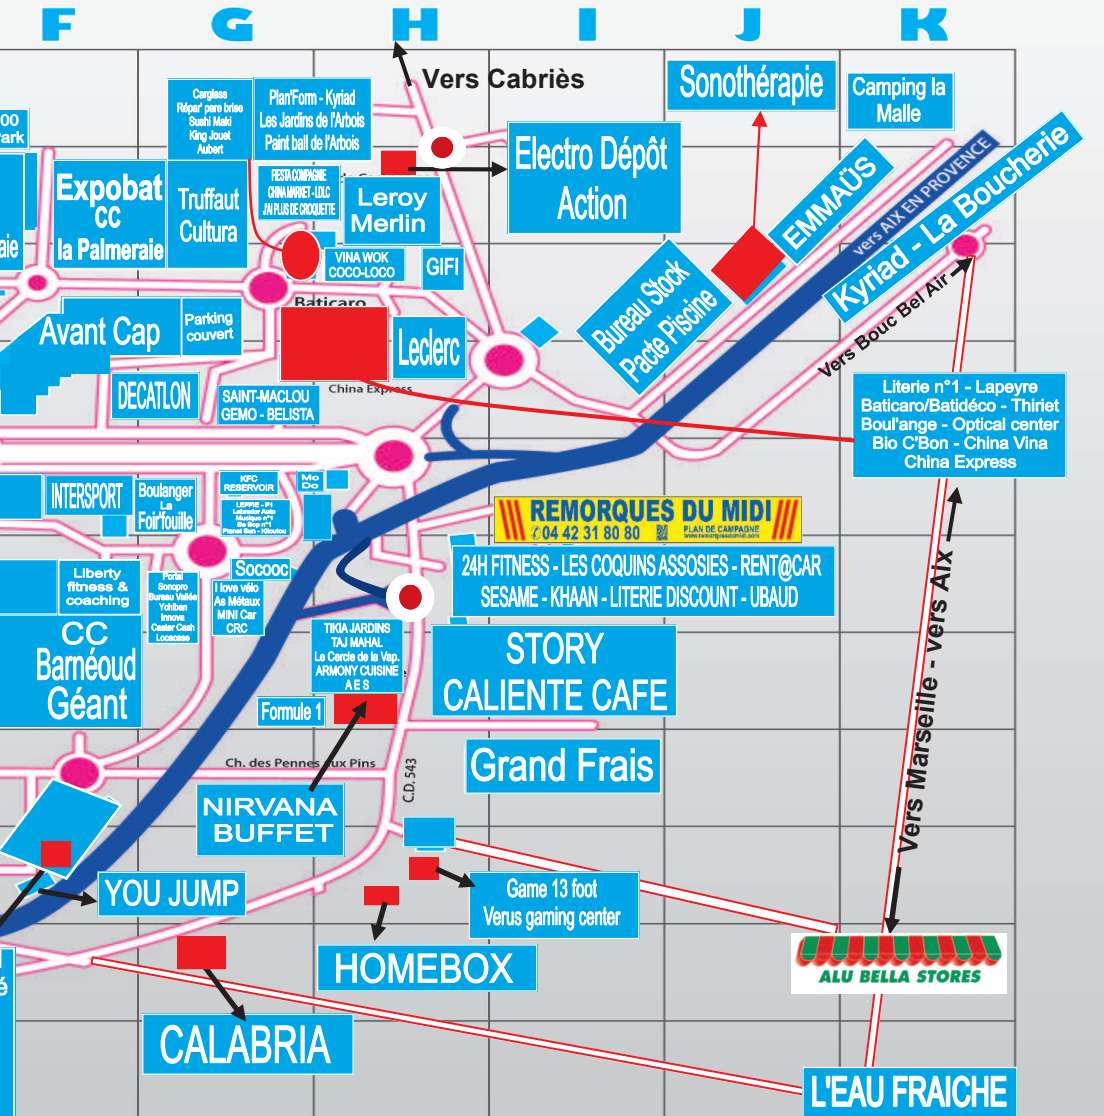

04 42 02 96 65

Du mardi au samedi de 9h30 à 19h - Le dimanche de 10h à 18h

www.baticaro.fr - www.batideco-plandecampagne.fr

Plan G3

GUIDE-MOI 13

PLAN DE CAMPAGNE

Nouveau concept publicitaire en France

* Camion publicitaire LED
 * 4 écrans géants LED
 * 2 latéraux de 8m² - 1 à l'arrière de 4m²
 et 1 à l'avant de 2m²
**Affichez-vous
 en 4 fois plus grand**

DRIVE PUB : 06 15 94 49 33/ 06 16 42 47 42

Comment venir à Plan de Campagne

Autoroute A51 Aix/Marseille
Sortie Plan de Campagne
Autoroute A7 Marseille/Lyon
Sortie Les Pennes Mirabeau

Ligne 49

Aix/Marseille
Bougainville/Joliette
Par Autoroute

Ligne 50

Navette Aix/Marseille
Par Autoroute

Ligne 51

Aix/Marseille par RN8

Ligne 53

Aix Pole d'Activité les Milles - Marseille

Ligne 4

Vitrolles - Plan de Campagne